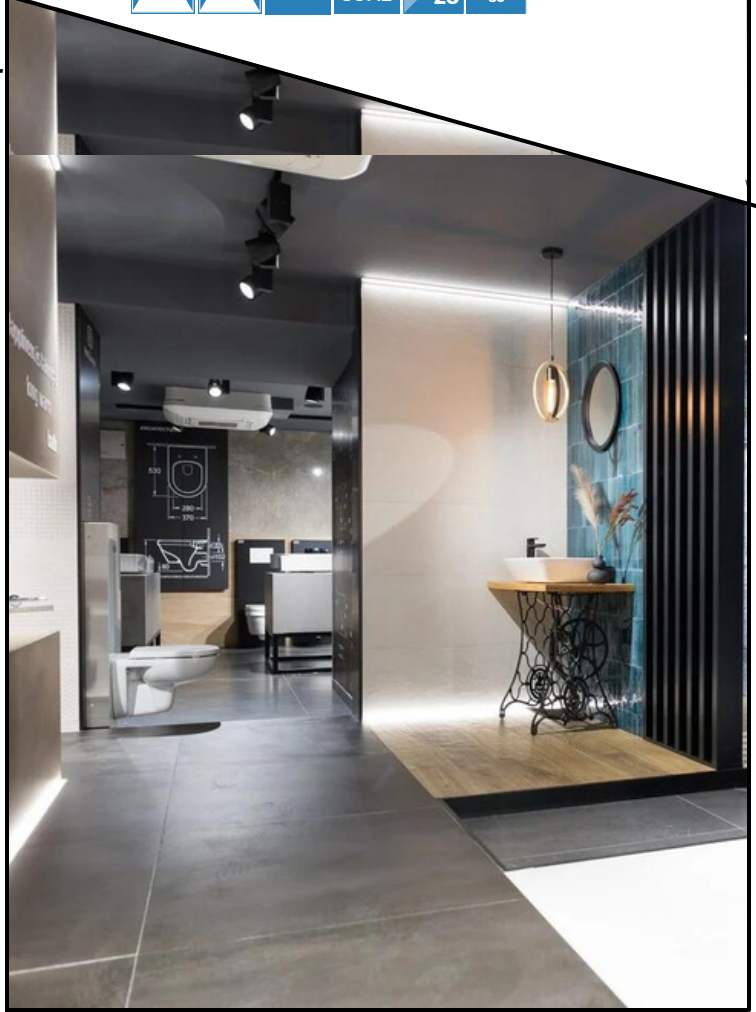

ML-11 RECESSED LAMP

fully adjustable for your ideas and more...

	W	lm	mm	lm/W
ML-11/600/4/s	17	2590	600	152
ML-11/1200/4/s	27	4383	1200	179
ML-11/1200/4/s	34	5955	1200	174
ML-11/1200/4/s	42	7020	1200	169
ML-11/1200/4/s	49	8025	1200	164
ML-11/1500/4/s	34	6047	1500	179
ML-11/1500/4/s	43	7444	1500	174
ML-11/1500/4/s	52	8775	1500	169
ML-11/1500/4/s	61	10031	1500	164