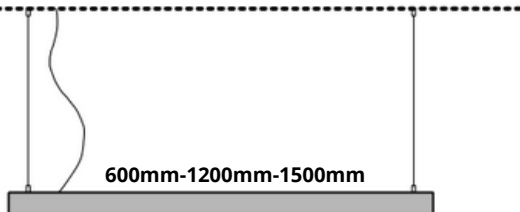

strop

pogled sa strane