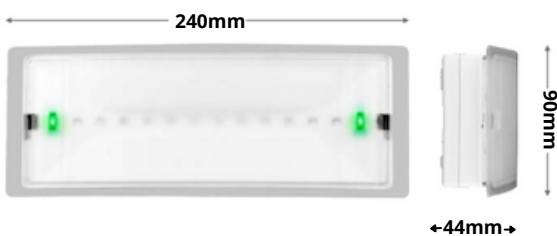

ML-9/leds

Široka primjena naših panik svjetiljki

Tehničke specifikacije:

Voltage: 220-240V AC/50-60HZ

Max. power consumption: 3W/3,5VA

Battery: 3,6V/1Ah

Minimum autonomous duration: 3 sata

Illumination (230V AC/ emergency): 32lm/85lm

External dimensions: 240x90x44mm

Guarantee: 3 godine (1 godina za bateriju)