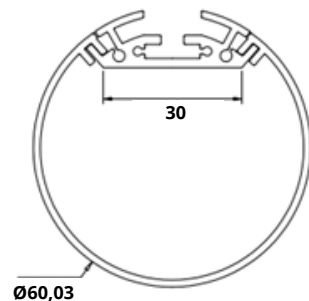

ML-DINY 60

potpuno prilagodljivo Vašim idejama...

	W	lm	mm	lm/W
ML-D60/600/4/s	17	2590	600	152
ML-D60/1200/4/s	27	4383	1200	179
ML-D60/1200/4/s	34	5955	1200	174
ML-D60/1200/4/s	42	7020	1200	169
ML-D60/1200/4/s	49	8025	1200	164
ML-D60/1500/4/s	34	6047	1500	179
ML-D60/1500/4/s	43	7444	1500	174
ML-D60/1500/4/s	52	8775	1500	169
ML-D60/1500/4/s	61	10031	1500	164

maksimalna dužina jednog komada 2850 mm

*navedene vrijednosti su iz modula

IZBOR BOJA

BLACK	RAL 905	+ na zahtjev klijenta moguće bojenje svjetiljke u svim bojama iz standardizirane palete boja
BLUE	RAL 5010	
GREEN	RAL 6005	
WHITE	RAL 9010	
GRAY	RAL 9006	
GOLD	RAL 1036