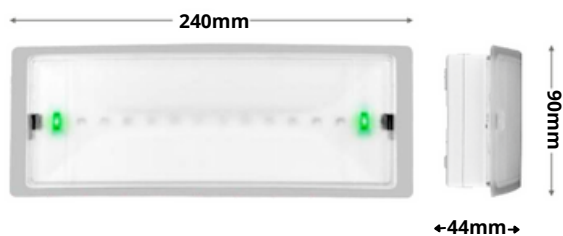

ML-8/leds

Široka primjena naših panik svjetiljki

Tehničke specifikacije:

Voltage: 220-240V AC/50-60HZ

Max. power consumption: 2,7W/3VA

Battery: 3,6V/0,6Ah

Minimum autonomous duration: 1,5 sati

Illumination (230V AC/ emergency): 35lm/85lm

External dimensions: 240x90x44mm

Guarantee: 3 godine (1 godina za bateriju)