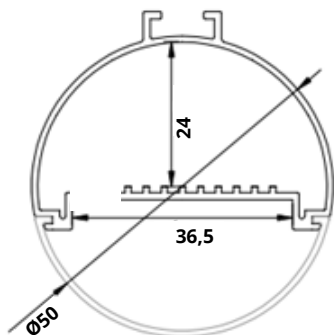

heksagon

ML-18 HEKSA

potpuno prilagođen Vašim idejama...
izaberite oblik , boju i dužinu

	W	lm	mm	lm/W
ML-18/6X600/4/s	102	15540	600	152

*navedene vrijednosti su iz modula

IZBOR BOJA

BLACK	RAL 905	+ na zahtjev klijenta moguće bojenje svjetiljke u svim bojama iz standardizirane palete boja
BLUE	RAL 5010	
GREEN	RAL 6005	
WHITE	RAL 9010	
GRAY	RAL 9006	
GOLD	RAL 1036	

strop

pogled sa strane

ML-DINY 50

potpuno prilagodljivo Vašim idejama...

	W	lm	mm	lm/W
ML-D50/600/4/s	17	2590	600	152
ML-D50/1200/4/s	27	4383	1200	179
ML-D50/1200/4/s	34	5955	1200	174
ML-D50/1200/4/s	42	7020	1200	169
ML-D50/1200/4/s	49	8025	1200	164
ML-D50/1500/4/s	34	6047	1500	179
ML-D50/1500/4/s	43	7444	1500	174
ML-D50/1500/4/s	52	8775	1500	169
ML-D50/1500/4/s	61	10031	1500	164

pogled sa strane

ML-DINY 60

potpuno prilagodljivo Vašim idejama...

	W	lm	mm	lm/W
ML-D60/600/4/s	17	2590	600	152
ML-D60/1200/4/s	27	4383	1200	179
ML-D60/1200/4/s	34	5955	1200	174
ML-D60/1200/4/s	42	7020	1200	169
ML-D60/1200/4/s	49	8025	1200	164
ML-D60/1500/4/s	34	6047	1500	179
ML-D60/1500/4/s	43	7444	1500	174
ML-D60/1500/4/s	52	8775	1500	169
ML-D60/1500/4/s	61	10031	1500	164