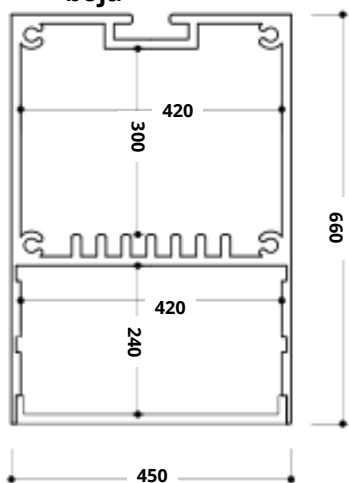

ML-14 T-LAMP

potpuno prilagođen Vašim idejama...
izaberite oblik, boju i dužinu

	W	lm	mm	lm/W
ML-14/600/4/s	62	9380	600x300	151
ML-14/1200/4/s	82	12966	1200x300	158

*navedene vrijednosti su iz modula

IZBOR BOJA

BLACK	RAL 905	+ na zahtjev klijenta moguće bojenje svjetiljke u svim bojama iz standardizirane palete boja
BLUE	RAL 5010	
GREEN	RAL 6005	
WHITE	RAL 9010	
GRAY	RAL 9006	
GOLD	RAL 1036	

pogled sa strane