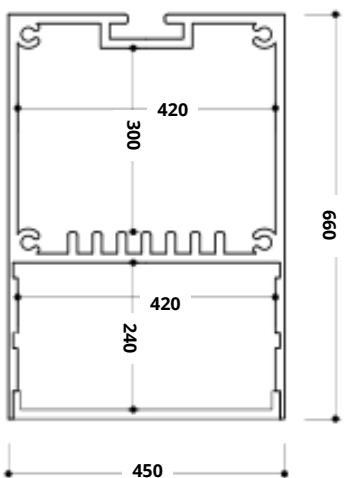

ML-12 X-SVJETILJKA

potpuno prilagođen Vašim idejama...
izaberite oblik, boju i dužinu

	W	lm	mm	lm/W
ML-12/4x600/4/s	68	10360	1200	152
ML-12/4x1200/4/s	136	23820	2400	175

*navedene vrijednosti su iz modula

IZBOR BOJA

BLACK RAL 905
BLUE RAL 5010
GREEN RAL 6005
WHITE RAL 9010
GRAY RAL 9006
GOLD RAL 1036

**+ na zahtjev klijenta
moguće bojenje svjetiljke
u svim bojama iz
standardizirane palete
boja**