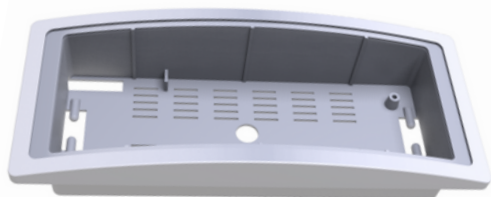

ML-8/leds

Široka primjena naših panik svjetiljki

Tehničke specifikacije:

Voltage: 220-240V AC/50-60HZ

Max. power consumption: 2,7W/3VA

Battery: 3,6V/0,6Ah

Minimum autonomous duration: 1,5 sati

Illumination (230V AC/ emergency): 35lm/85lm

External dimensions: 240x90x44mm

Guarantee: 3 godine (1 godina za bateriju)