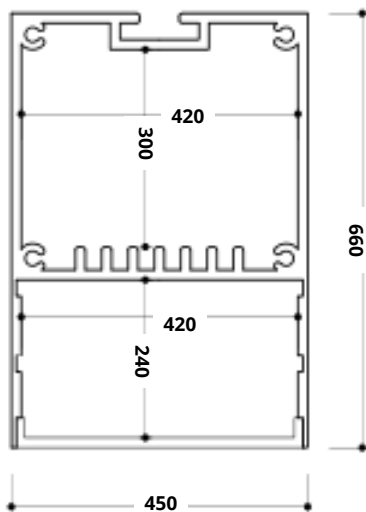

IZBOR BOJA

BLACK	RAL 905	+ na zahtjev klijenta moguće bojenje svjetiljke u svim bojama iz standardizirane palete boja
BLUE	RAL 5010	
GREEN	RAL 6005	
WHITE	RAL 9010	
GRAY	RAL 9006	
GOLD	RAL 1036	

strop

600mm-1200mm-1500mm

pogled sa strane

ML-15 T-LAMP

potpuno prilagođen Vašim idejama...
izaberite oblik , boju i dužinu

	W	lm	mm	lm/W
ML-15/4x600/4/s	68	10360	600x600	152
ML-15/4x600/4/s	136	23820	600x600	175

*navedene vrijednosti su iz modula