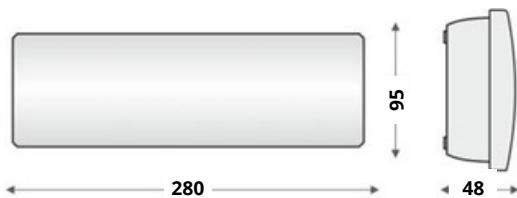

Tehničke specifikacije:

Voltage: 220-240V AC/50-60HZ

Max. power consumption: 1,1W/1,5VA

Battery: 3,6V/0,6Ah

Minimum autonomous duration: 1sat

Illumination (emergency): 75lm

External dimensions: 280x95x48mm

Guarantee: 3 godine (1 godina za bateriju)