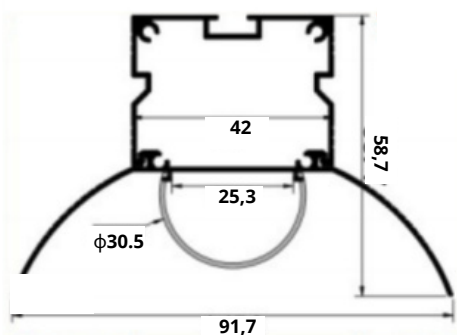

potpuno prilagodljivo Vašim idejama...

	W	lm	mm	lm/W
ML-17/600/4/s	17	2590	600	152
ML-17/1200/4/s	27	4383	1200	179
ML-17/1200/4/s	34	5955	1200	174
ML-17/1200/4/s	42	7020	1200	169
ML-17/1200/4/s	49	8025	1200	164
ML-17/1500/4/s	34	6047	1500	179
ML-17/1500/4/s	43	7444	1500	174
ML-17/1500/4/s	52	8775	1500	169
ML-17/1500/4/s	61	10031	1500	164

maksimalna dužina jednog komada 2850 mm

*navedene vrijednosti su iz modula

IZBOR BOJA

BLACK	RAL 905
BLUE	RAL 5010
GREEN	RAL 6005
WHITE	RAL 9010
GRAY	RAL 9006
GOLD	RAL 1036

**+ na zahtjev klijenta moguće
bojenje svjetiljke u svim
bojama iz standardizirane
palette boja**

heksagon

ML-18 HEKSA

potpuno prilagođen Vašim idejama...
izaberite oblik , boju i dužinu

	W	lm	mm	lm/W
ML-18/6X600/4/s	102	15540	600	152

*navedene vrijednosti su iz modula

IZBOR BOJA

BLACK	RAL 905	+ na zahtjev klijenta moguće bojenje svjetiljke u svim bojama iz standardizirane palete boja
BLUE	RAL 5010	
GREEN	RAL 6005	
WHITE	RAL 9010	
GRAY	RAL 9006	
GOLD	RAL 1036	

Model	W	lm	V	lm/W	IP	IK	Dimenzije	Ø
ML 7000	48	7081	46	148	66	08	616*303*150mm	50
ML 14000	96	14162	92	148	66	08	676*303*186mm	60
ML 20000	144	21200	138	148	66	08	676*303*186mm	60

*navedene vrijednosti su iz modula