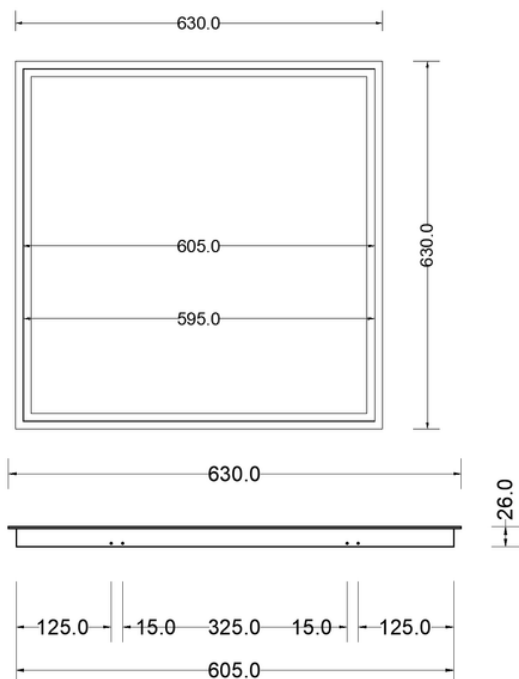

IZBOR BOJA

BLACK	RAL 905
BLUE	RAL 5010
GREEN	RAL 6005
WHITE	RAL 9010
GRAY	RAL 9006
GOLD	RAL 1036

**+ na zahtjev klijenta moguće
bojenje svjetiljke u svim
bojama iz standardizirane
palette boja**