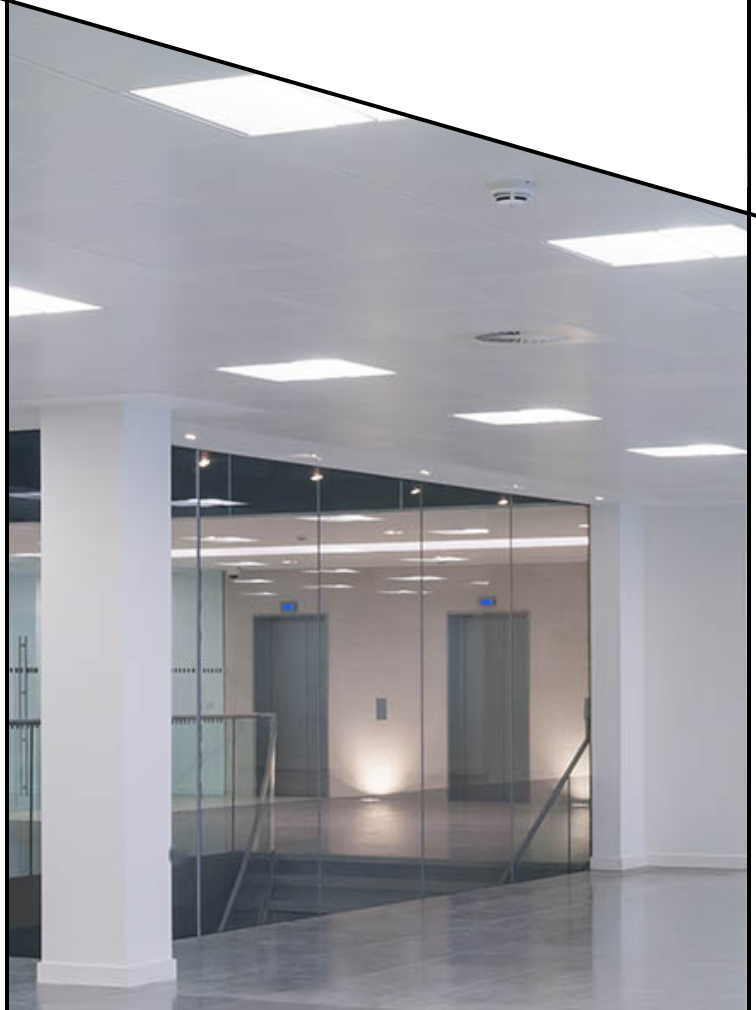

**+ na zahtjev klijenta moguće
bojenje svjetiljke u svim
bojama iz standardizirane
palette boja**

ML-120/30 UGRADNI RAM

potpuno prilagodljivo Vašim idejama...

dimenzije: 1200x300mm

materijal: aluminijum

zakačka: inox