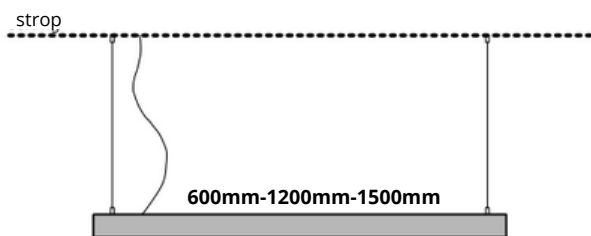

ML-14 T-LAMP

potpuno prilagođen Vašim idejama...
izaberite oblik, boju i dužinu

	W	lm	mm	lm/W
ML-14/600/4/s	62	9380	600x300	151
ML-14/1200/4/s	82	12966	1200x300	158

*navedene vrijednosti su iz modula

IZBOR BOJA

BLACK	RAL 905	+ na zahtjev klijenta moguće bojenje svjetiljke u svim bojama iz standardizirane palete boja
BLUE	RAL 5010	
GREEN	RAL 6005	
WHITE	RAL 9010	
GRAY	RAL 9006	
GOLD	RAL 1036	

pogled sa strane