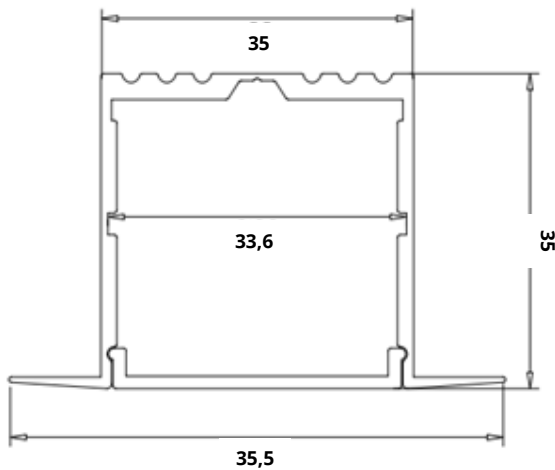

strop

600mm-1200mm-1500mm

pogled sa strane

ML-11 UGRADNA SVJETILJKA

potpuno prilagodljivo Vašim idejama...

	W	lm	mm	lm/W
ML-11/600/4/s	17	2590	600	152
ML-11/1200/4/s	27	4383	1200	179
ML-11/1200/4/s	34	5955	1200	174
ML-11/1200/4/s	42	7020	1200	169
ML-11/1200/4/s	49	8025	1200	164
ML-11/1500/4/s	34	6047	1500	179
ML-11/1500/4/s	43	7444	1500	174
ML-11/1500/4/s	52	8775	1500	169
ML-11/1500/4/s	61	10031	1500	164

ML-12 X-SVJETILJKA

potpuno prilagođen Vašim idejama...
izaberite oblik, boju i dužinu

	W	lm	mm	lm/W
ML-12/4x600/4/s	68	10360	1200	152
ML-12/4x1200/4/s	136	23820	2400	175

*navedene vrijednosti su iz modula