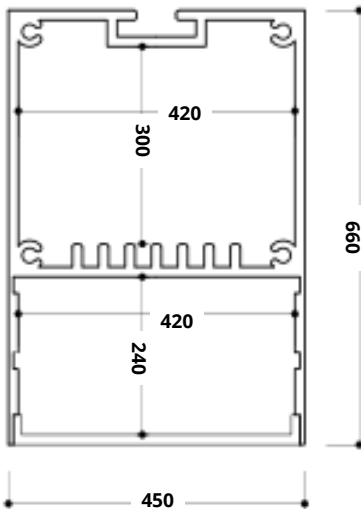

IZBOR BOJA

BLACK	RAL 905
BLUE	RAL 5010
GREEN	RAL 6005
WHITE	RAL 9010
GRAY	RAL 9006
GOLD	RAL 1036

+ na zahtjev klijenta moguće
bojenje svjetiljke u svim
bojama iz standardizirane
palette boja

strop

600mm-1200mm-1500mm

pogled sa strane