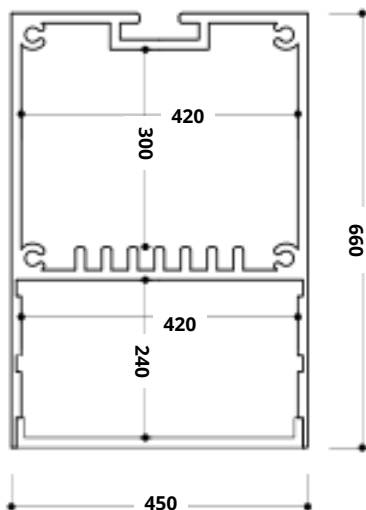

potpuno prilagodljivo Vašim idejama...

	W	lm	mm	lm/W
ML-17/600/4/s	17	2590	600	152
ML-17/1200/4/s	27	4383	1200	179
ML-17/1200/4/s	34	5955	1200	174
ML-17/1200/4/s	42	7020	1200	169
ML-17/1200/4/s	49	8025	1200	164
ML-17/1500/4/s	34	6047	1500	179
ML-17/1500/4/s	43	7444	1500	174
ML-17/1500/4/s	52	8775	1500	169
ML-17/1500/4/s	61	10031	1500	164

heksagon

ML-18 HEKSA

potpuno prilagođen Vašim idejama...
izaberite oblik , boju i dužinu

	W	lm	mm	lm/W
ML-18/6X600/4/s	102	15540	600	152

*navedene vrijednosti su iz modula

IZBOR BOJA

BLACK	RAL 905	+ na zahtjev klijenta moguće bojenje svjetiljke u svim bojama iz standardizirane palete boja
BLUE	RAL 5010	
GREEN	RAL 6005	
WHITE	RAL 9010	
GRAY	RAL 9006	
GOLD	RAL 1036	

strop

pogled sa strane

ML-DINY 50

potpuno prilagodljivo Vašim idejama...

	W	lm	mm	lm/W
ML-D50/600/4/s	17	2590	600	152
ML-D50/1200/4/s	27	4383	1200	179
ML-D50/1200/4/s	34	5955	1200	174
ML-D50/1200/4/s	42	7020	1200	169
ML-D50/1200/4/s	49	8025	1200	164
ML-D50/1500/4/s	34	6047	1500	179
ML-D50/1500/4/s	43	7444	1500	174
ML-D50/1500/4/s	52	8775	1500	169
ML-D50/1500/4/s	61	10031	1500	164

Model	W	lm	V	lm/W	IP	IK	Dimenzije	Ø
ML 7000	48	7081	46	148	66	08	616*303*150mm	50
ML 14000	96	14162	92	148	66	08	676*303*186mm	60
ML 20000	144	21200	138	148	66	08	676*303*186mm	60

*navedene vrijednosti su iz modula