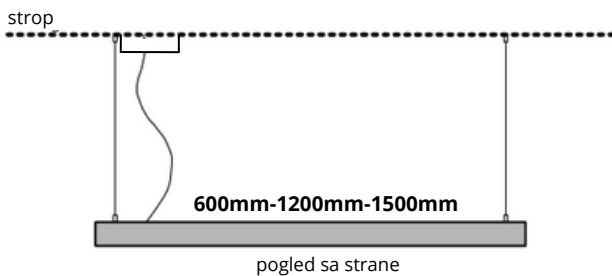

ML-DINY 60

potpuno prilagodljivo Vašim idejama...

	W	lm	mm	lm/W
ML-D60/600/4/s	17	2590	600	152
ML-D60/1200/4/s	27	4383	1200	179
ML-D60/1200/4/s	34	5955	1200	174
ML-D60/1200/4/s	42	7020	1200	169
ML-D60/1200/4/s	49	8025	1200	164
ML-D60/1500/4/s	34	6047	1500	179
ML-D60/1500/4/s	43	7444	1500	174
ML-D60/1500/4/s	52	8775	1500	169
ML-D60/1500/4/s	61	10031	1500	164

maksimalna dužina jednog komada 2850 mm

*navedene vrijednosti su iz modula

IZBOR BOJA

BLACK	RAL 905	+ na zahtjev klijenta moguće bojenje svjetiljke u svim bojama iz standardizirane palete boja
BLUE	RAL 5010	
GREEN	RAL 6005	
WHITE	RAL 9010	
GRAY	RAL 9006	
GOLD	RAL 1036