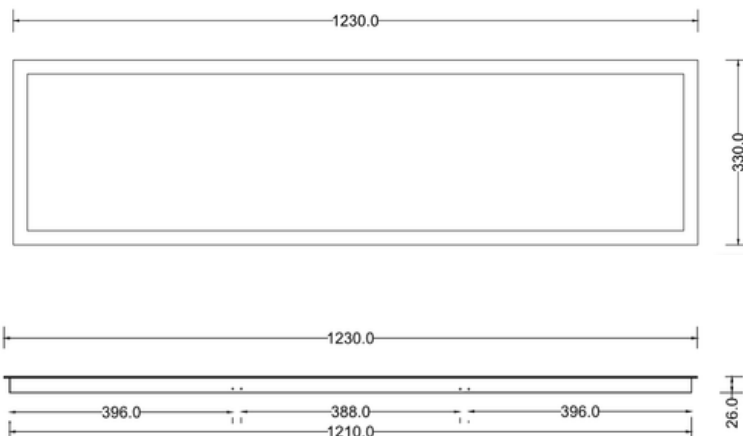

ML-120/30 UGRADNI RAM

potpuno prilagodljivo Vašim idejama...

dimenzije: 1200x300mm

materijal: aluminijum

zakačka: inox

IZBOR BOJA

BLACK	RAL 905
BLUE	RAL 5010
GREEN	RAL 6005
WHITE	RAL 9010
GRAY	RAL 9006
GOLD	RAL 1036

+ na zahtjev klijenta moguće bojenje
svjetiljke u svim bojama iz
standardizirane palete boja