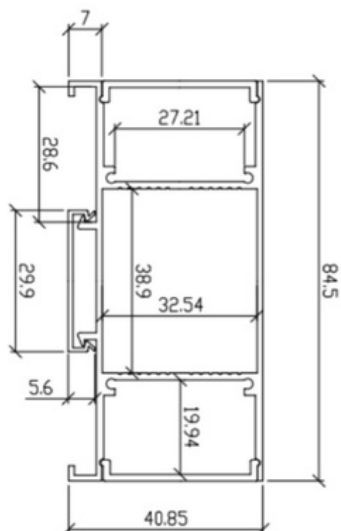

ML-16 UP-DOWN

potpuno prilagodljivo Vašim idejama...

	W	lm	mm	lm/W
ML-16/600/4/s	34	2x2590	600	152
ML-16/1200/4/s	54	2x4838	1200	152
ML-16/1500/4/s	68	2x6047	1500	152

*navedene vrijednosti su iz modula

IZBOR BOJA

BLACK	RAL 905
BLUE	RAL 5010
GREEN	RAL 6005
WHITE	RAL 9010
GRAY	RAL 9006
GOLD	RAL 1036

**+ na zahtjev klijenta moguće
bojenje svjetiljke u svim
bojama iz standardizirane
palette boja**