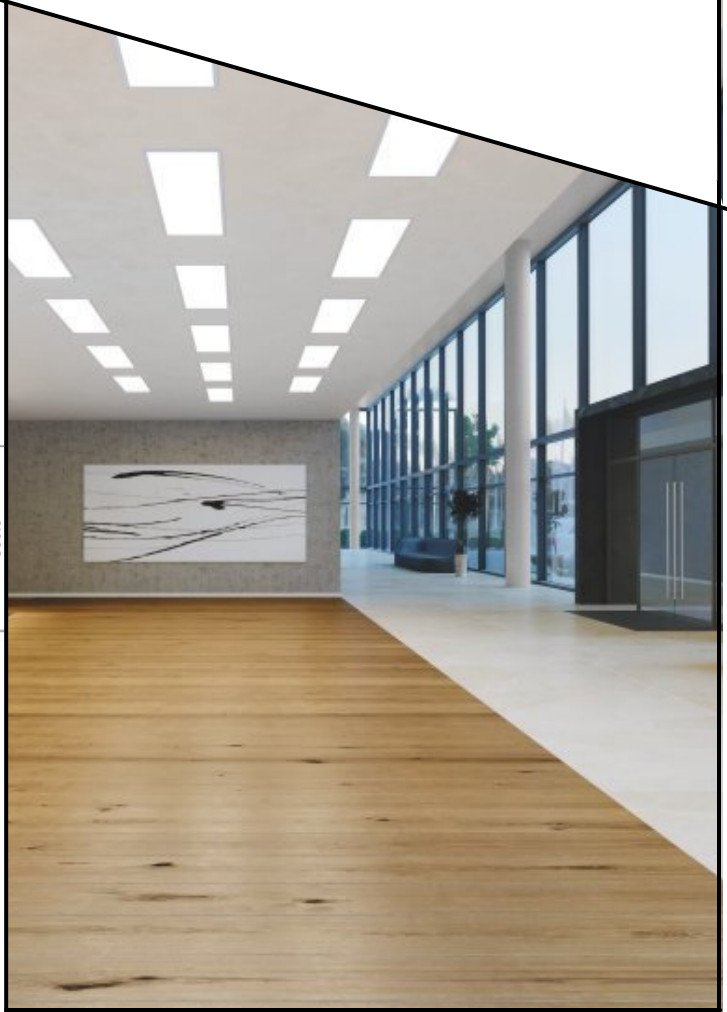

ML-120/30 UGRADNI RAM

potpuno prilagodljivo Vašim idejama...

dimenzije: 1200x300mm

materijal: aluminijum

zakačka: inox

IZBOR BOJA

BLACK	RAL 905
BLUE	RAL 5010
GREEN	RAL 6005
WHITE	RAL 9010
GRAY	RAL 9006
GOLD	RAL 1036

+ na zahtjev klijenta moguće bojenje
svjetiljke u svim bojama iz
standardizirane palete boja