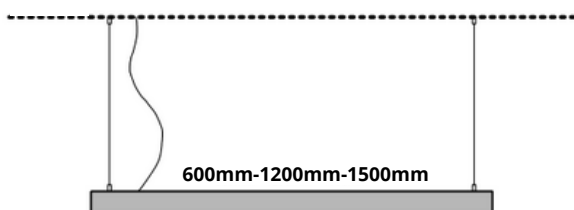

ML-DINY 50

potpuno prilagodljivo Vašim idejama...

	W	lm	mm	lm/W
ML-D50/600/4/s	17	2590	600	152
ML-D50/1200/4/s	27	4383	1200	179
ML-D50/1200/4/s	34	5955	1200	174
ML-D50/1200/4/s	42	7020	1200	169
ML-D50/1200/4/s	49	8025	1200	164
ML-D50/1500/4/s	34	6047	1500	179
ML-D50/1500/4/s	43	7444	1500	174
ML-D50/1500/4/s	52	8775	1500	169
ML-D50/1500/4/s	61	10031	1500	164

maksimalna dužina jednog komada 2850 mm

*navedene vrijednosti su iz modula

IZBOR BOJA

BLACK	RAL 905	+ na zahtjev klijenta moguće bojenje svjetiljke u svim bojama iz standardizirane palete boja
BLUE	RAL 5010	
GREEN	RAL 6005	
WHITE	RAL 9010	
GRAY	RAL 9006	
GOLD	RAL 1036	

pogled sa strane