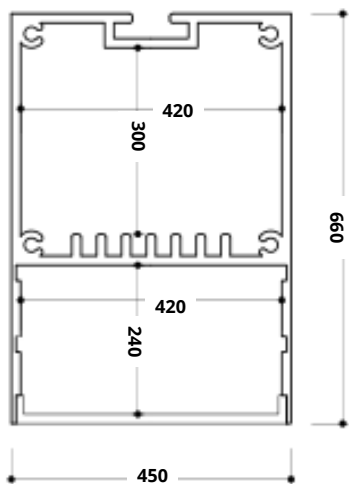

IZBOR BOJA

BLACK	RAL 905	+ na zahtjev klijenta moguće bojenje svjetiljke u svim bojama iz standardizirane palete boja
BLUE	RAL 5010	
GREEN	RAL 6005	
WHITE	RAL 9010	
GRAY	RAL 9006	
GOLD	RAL 1036