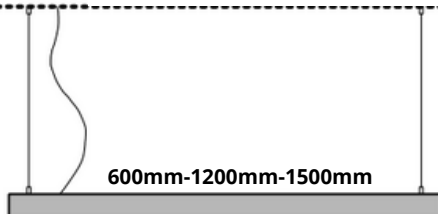

strop

pogled sa strane

ML-13 T-SVJETILJKA

potpuno prilagođen Vašim idejama...
izaberite oblik, boju i dužinu

	W	lm	mm	lm/W
ML-13/3x600/4/s	51	7773	600	152
ML-13/3x1200/4/s	102	17865	1200	175
ML-13/3x1500/4/s	129	22332	1500	173

*navedene vrijednosti su iz modula