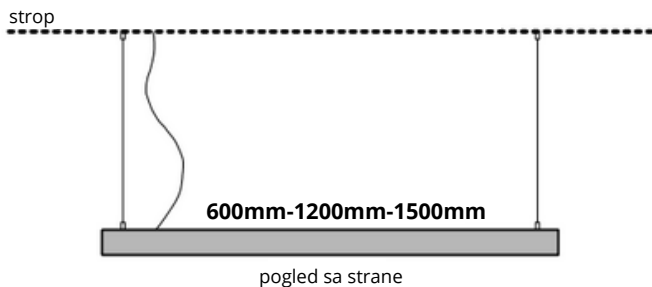

ML-12 X-SVJETILJKA

potpuno prilagođen Vašim idejama...
izaberite oblik, boju i dužinu

	W	lm	mm	lm/W
ML-12/4x600/4/s	68	10360	1200	152
ML-12/4x1200/4/s	136	23820	2400	175

*navedene vrijednosti su iz modula

IZBOR BOJA

BLACK RAL 905
BLUE RAL 5010
GREEN RAL 6005
WHITE RAL 9010
GRAY RAL 9006
GOLD RAL 1036

**+ na zahtjev klijenta
moguće bojenje svjetiljke
u svim bojama iz
standardizirane palete
boja**