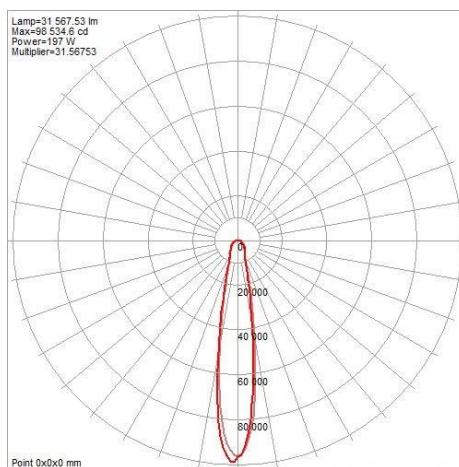

Karakteristike proizvoda

- Učinkovitost svjetiljke: do 160 lm / W
- Svjetlosni tok: do 32000lm
- Temperatura boje: 5000K
- Dostupno s uglom snopa: 15 ° / 30 °
- Vrsta zaštite: IP65
- Zaštita dražvera: IP67
- Čelični nosač, aluminijski hladnjak
- Radna temperatura okoline: -20 ... + 50 ° C
- Životni vijek: do 50000h
- Garancija do 5 godina

Opis proizvoda	Ugao snop a	Trajanje L70 / B50 [h]	Vrsta zaštita IP ocjena	Klasa zaštite	Zatamnjenost	Udar Zaštićen	Struja
Floodlight LED 100W/4000K Black IP65	15°/30°	50000	65	II	0-10v	5K V	±1.4A

Ne odgovaramo