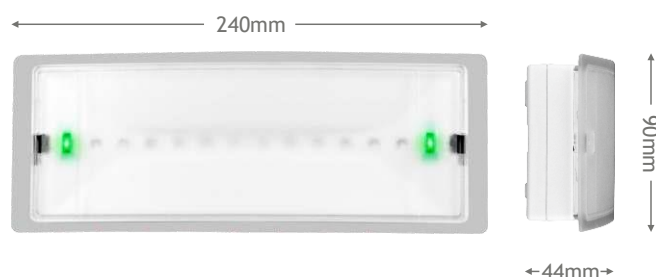

NOVI IZGLED
NOVE MOGUĆNOSTI

PANIK SVJETILJKA

ML-8/leds

ML-9/leds

- Visoka LED tehnologija
- Niski profil
- Lijep izgled i dizajn
- 3 sata rada bez napajanja
- Brza instalacija i montaža
- Uvijek aktivna

ML-8/led ML-9/led

TEHNIČKE SPECIFIKACIJE

	ML-8/LEDS	ML-9/LEDS
NAPON	220-240V AC/50-60Hz	
MAX POTROŠNJA ENERGIJE	2,7W / 3VA	3W / 3,5VA
BATERIJE (Ni-Cd)	3,6V/0,6Ah	3,6V/1Ah
INDIKATORI - KONTROLE	Bateriju pune indikatori LEDs, TEST button	
VRIJEME PUNJENJA	24 sata	
MINIMALNO SAMOSTALNO TRAJANJE	1,5 sat	3 sata
IZVOR OSVJETLJENJA	12 white LED's	
OSVJETLJENJE (230V AC / emergency)	35lm / 85lm	32lm / 85lm
STEPEN ZAŠTITE POKRIVA	IP 20	
PROIZVEDENO U SKLADU SA:	EN 60598-1, EN 60598-2-22, EN 55015, EN 61547, EN 61000-3-2, EN 61000-3-3	
PODRUČJE RADNE TEMPERATURE	5 do 40 °C	
RELATIVNA VLAŽNOST	do 95%	
GRADEVINSKI MATERIJAL	Bayblend Fr3010, prozirni polikarbonat	
VANJSKE DIMENZIJE	240 x 90 x 44 mm	
TEŽINA	345gr.	350gr.
GARANCIJA	3 godine (1 godina za bateriju)	